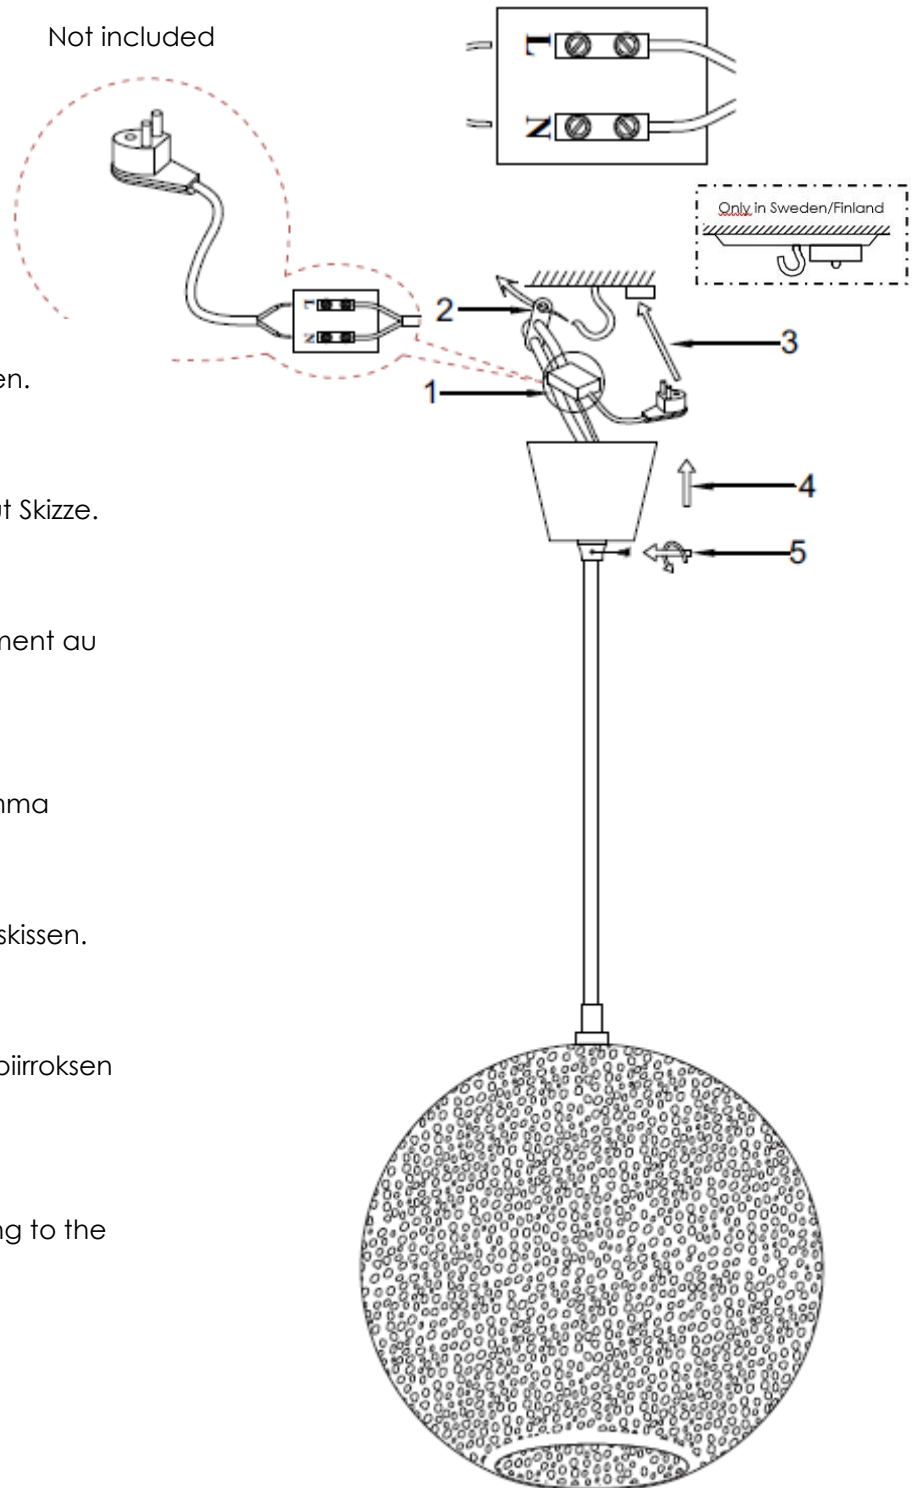

Not included

S
Montera lampan enligt skissen.
E27 MAX60W

D
Montieren Sie die Lampe laut Skizze.
E27 MAX60W

F
Montez la lampe conformément au
croquis.
E27 MAX60W

I
Montare la luce del diagramma
E27 MAX60W

N
Monter lampen i henhold til skissen.
E27 MAX60W

SF
Kiinnitä lamppu alla olevan piirroksen
mukaan.
E27 MAX60W

EN
Assembly the lamp according to the
sketch
E27 MAX60W